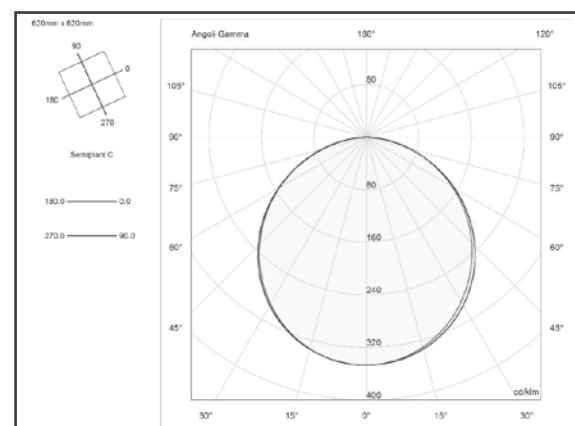

Tecnologia	LED
Tipologia	SMD 2835
CRI (Ra)	> 80
Vita utile stimata	L70 superiore a 50.000 h
Efficienza LED	120 lm/W
Fattore di potenza	>0.9 (cos phi)

Materiali

Corpo lampada	Profilato in alluminio verniciato a polvere, giunzioni invisibili.
Diffusore	In PMMA di altissima qualità.
Colore	Bianco
Dotazione	Completo di alimentatore.

Ottica

Distribuzione	Luce diretta
Ottica	Riflettore diffondente
Angolo	140°

Certificazioni

CE	89/336/CEE, 73/23/CEE, 98/68/CEE
Garanzia	2 anni
Gruppo fotobiologico	Gruppo esente

Curva Fotometrica

Disegno Tecnico