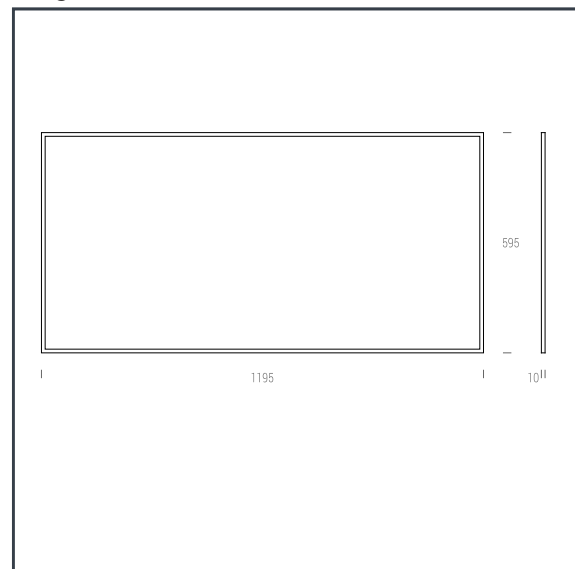

Ottica

Distribuzione	Luce diretta
Ottica	Riflettore diffondente
Angolo	140°

Certificazioni

CE	89/336/CEE, 73/23/CEE, 98/68/CEE
Garanzia	2 anni
Gruppo fotobiologico	Gruppo esente

Curva Fotometrica

Disegno Tecnico