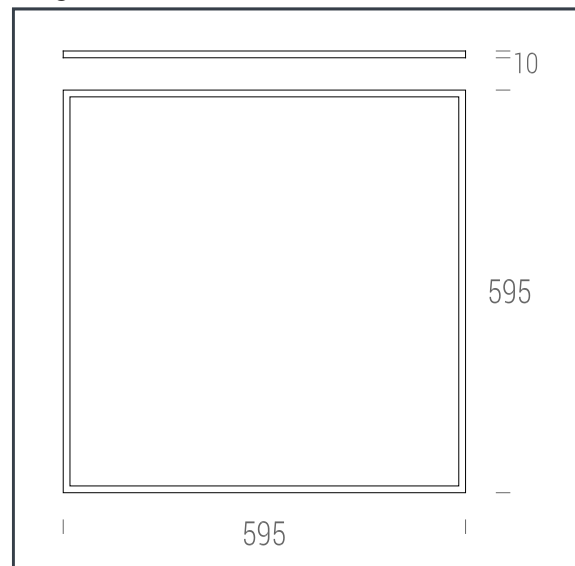

Ottica

Distribuzione	Luce diretta
Ottica	Riflettore diffondente
Angolo	140°

Certificazioni

CE	89/336/CEE, 73/23/CEE, 98/68/CEE
Garanzia	3 anni
Gruppo fotobiologico	Gruppo esente

Curva Fotometrica

Disegno Tecnico