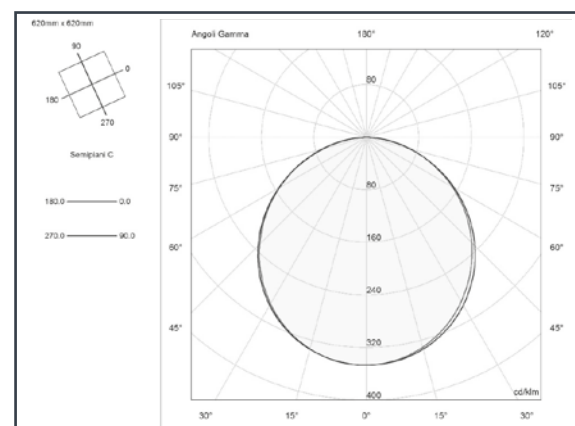

Tecnologia	LED
Tipologia	SMD LG® LED 2835
CRI (Ra)	> 80
Vita utile stimata	L70 superiore a 50.000 h
Efficienza LED	120 lm/W
Fattore di potenza	>0.9 (cos phi)

Materiali

Corpo lampada	Profilato in alluminio verniciato a polvere, giunzioni invisibili.
Diffusore	In PMMA di altissima qualità, anti-ingiallimento.
Colore	Bianco
Dotazione	Completo di alimentatore.

Ottica

Distribuzione	Luce diretta
Ottica	Riflettore diffondente
Angolo	140°

Certificazioni

CE	89/336/CEE, 73/23/CEE, 98/68/CEE
Garanzia	3 anni
Gruppo fotobiologico	Gruppo esente

Curva Fotometrica

Disegno Tecnico