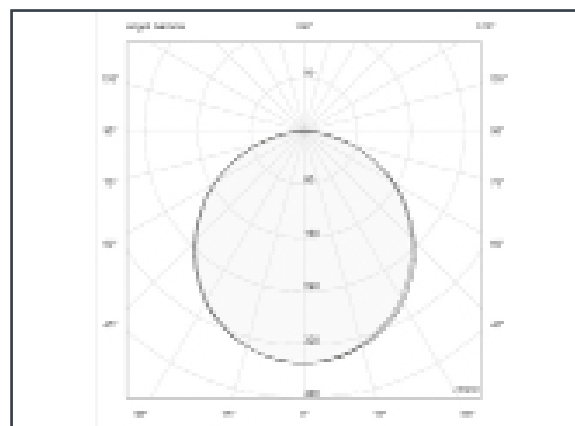

Caratteristiche LED

Tecnologia	LED
Tipologia	SMD 2835
CRI (Ra)	> 80
Vita utile stimata	L70 superiore a 50.000 h
Efficienza LED	100 lm/W
Fattore di potenza	>0.9 (cos phi)

Materiali

Corpo lampada	In lamina di alluminio rivestita da PC termo resistente.
Diffusore	In PMMA di altissima qualità.
Colore	Bianco
Dotazione	Driver integrato e mollette per controsoffitto.

Ottica

Distribuzione	Luce diretta
Ottica	Riflettore diffondente
Angolo	110°

Certificazioni

CE	89/336/CEE, 73/23/CEE, 98/68/CEE
Garanzia	2 anni
Gruppo fotobiologico	Gruppo esente

Curva Fotometrica

Disegno Tecnico