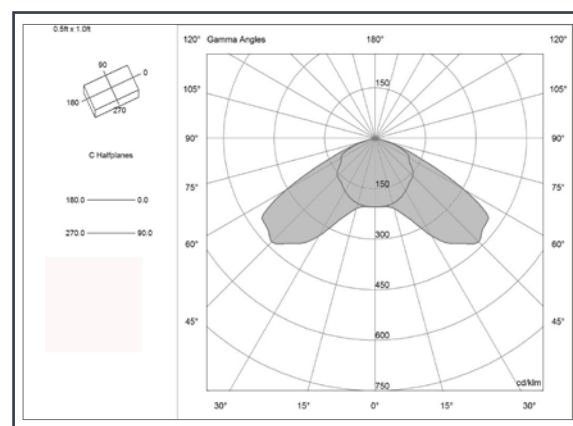

Caratteristiche LED

Tecnologia	LED	CRI (Ra)	> 80
Tipologia	Citizen® Citiled V5	Potenza LED	50W/1400mA
Vita utile stimata	150.000 al 70% (L70B50)	Fattore di potenza	> 0,9 (cos phi)

Materiali

Corpo lampada	Pressofusione in alluminio
Diffusore	In vetro temperato stampato 5 mm resistente agli shock e agli urti termici.
Ottica	In lamina di alluminio satinata.
Colore	Grigio
Dotazione	Completo di attacco palo orientabile Ø 60 mm.

Ottica

Distribuzione	Luce diretta
Ottica	Batwing
Angolo	120°

Certificazioni

CE	89/336/CEE, 73/23/CEE, 98/68/CEE
Rischio fotobiologico	Gruppo esente
Garanzia	3 anni

Curva Fotometrica

Disegno Tecnico

MADE IN ITALY