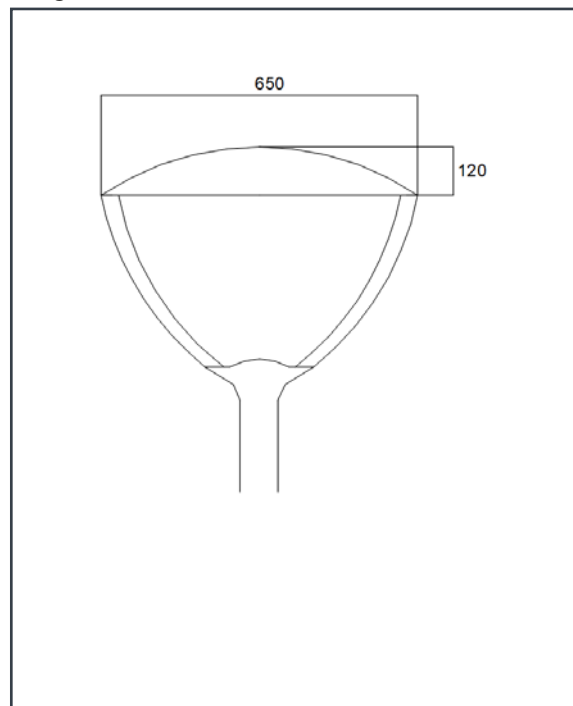

Caratteristiche LED

Tecnologia	LED	CRI (Ra)	> 80
Tipologia	Citizen® Citiled V5	Potenza LED	50W/1400mA
Vita utile stimata	150.000 al 70% (L70B50)	Fattore di potenza	> 0,9 (cos phi)

Materiali

Corpo lampada	Pressofusione in alluminio
Diffusore	In vetro temperato stampato 5 mm resistente agli shock e agli urti termici.
Ottica	In lamina di alluminio satinata.
Colore	Grigio
Dotazione	Completo di attacco palo orientabile Ø 60 mm.

Ottica

Distribuzione	Luce diretta
Ottica	Batwing
Angolo	120°

Certificazioni

CE	89/336/CEE, 73/23/CEE, 98/68/CEE
Rischio fotobiologico	Gruppo esente
Garanzia	3 anni

Curva Fotometrica

Disegno Tecnico

MADE IN ITALY