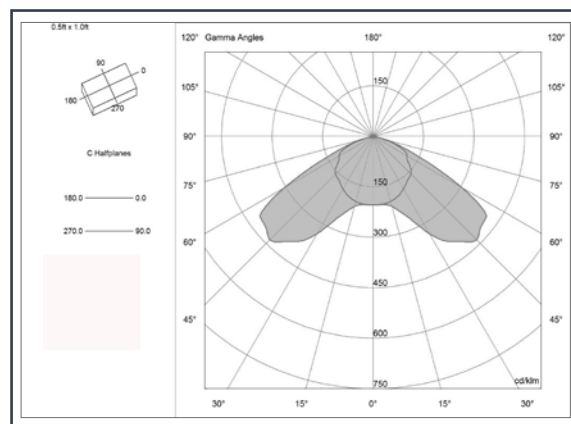

## Ottica

Distribuzione	Luce diretta
Ottica	Batwing
Angolo	120°

## Curva Fotometrica