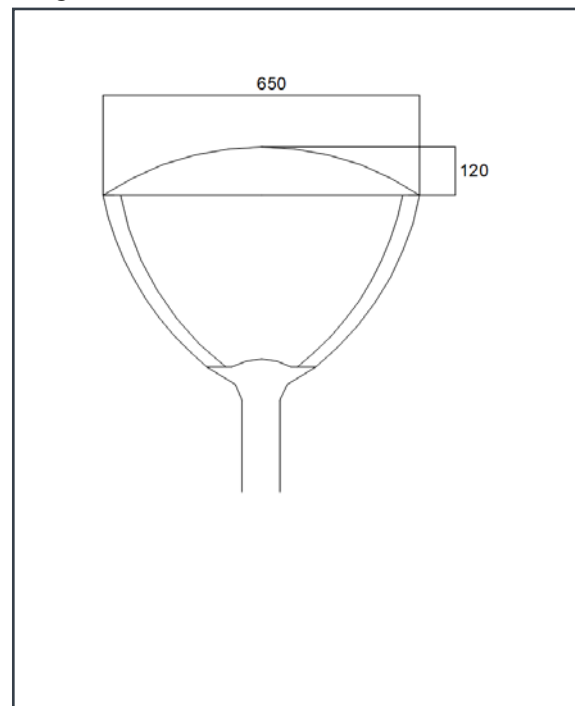

Disegno Tecnico

MADE IN ITALY

Prodotto nello stabilimento di Gmax Italia di:
Assago MI - via G. Donizetti 5 - 20090

CE RoHS

Le specifiche sono soggette a modifiche senza preavviso