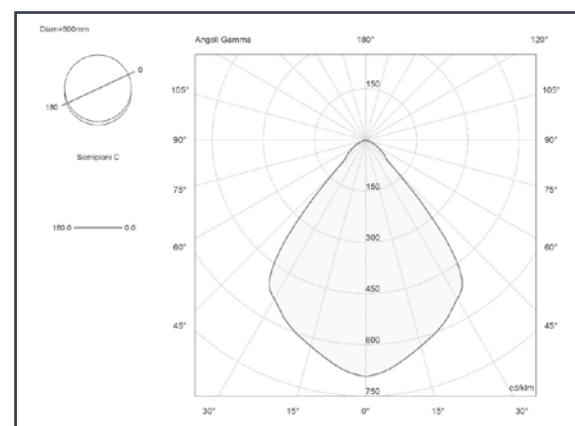

Ottica

Distribuzione	Luce diretta
Ottica	Khatod® diffondente
Angolo	90°

Certificazioni

CE	89/336/CEE, 73/23/CEE, 98/68/CEE
ETL	UL-1598 CSA-C22.2
Garanzia	3 anni
Rischio fotobiologico	Gruppo esente

Curva Fotometrica